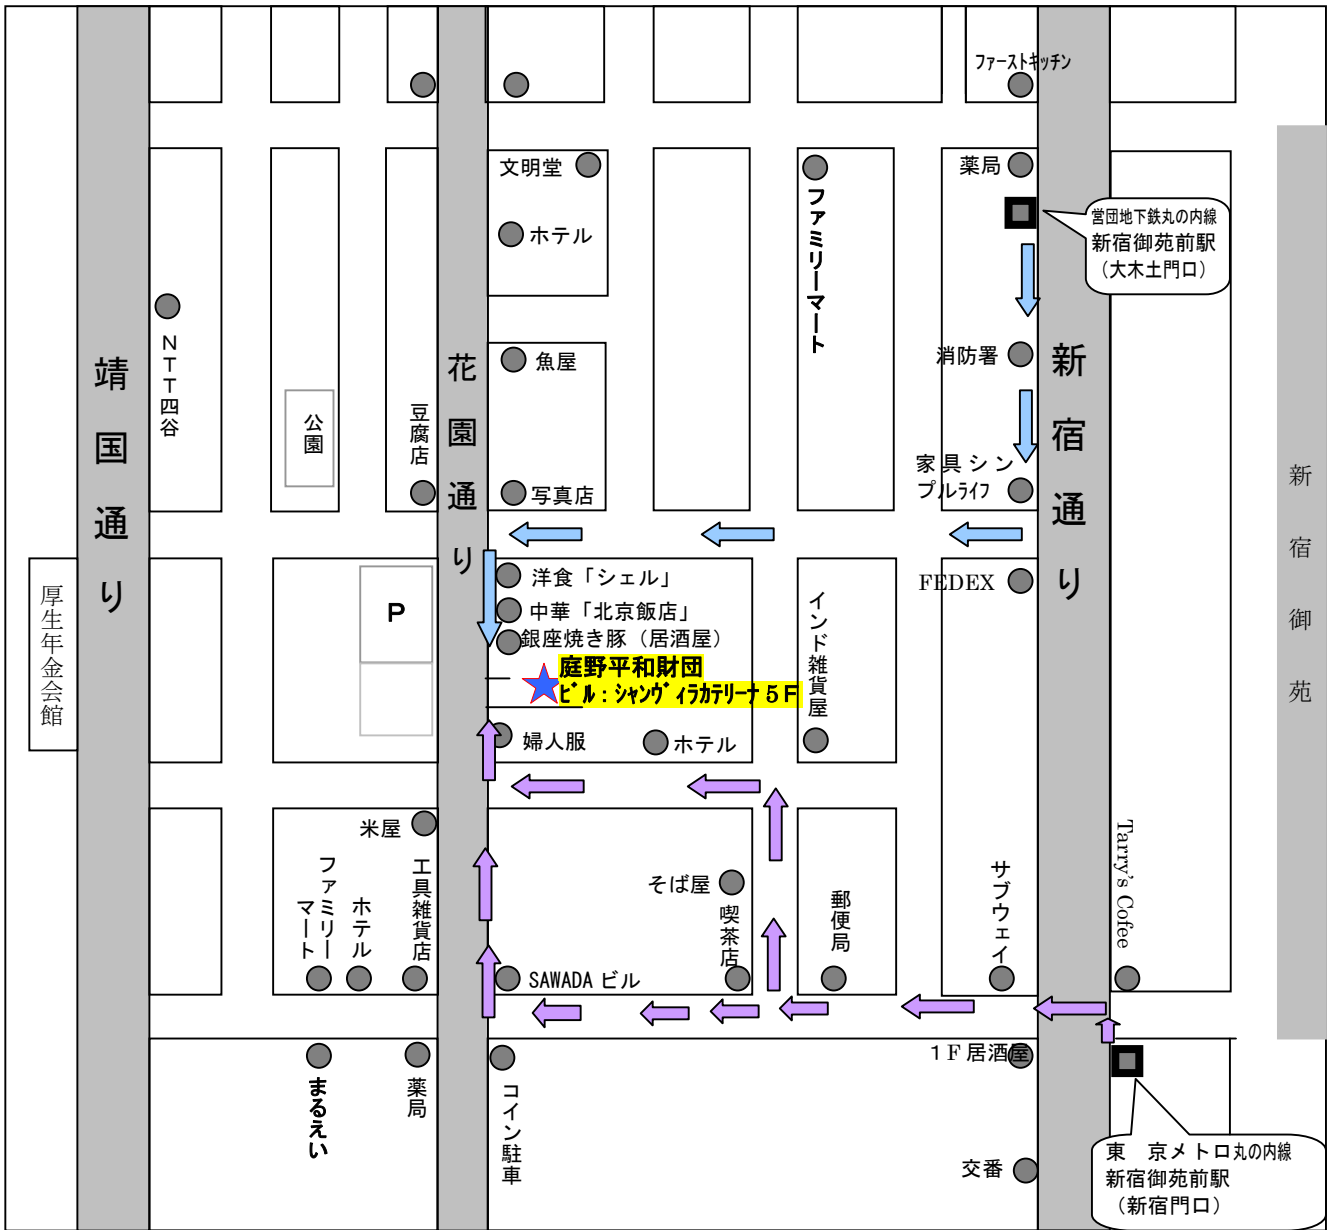

財団法人 庭野平和財団 案内図

* 営団地下鉄丸の内線 新宿御苑駅前より徒歩3分 *

財団法人 庭野平和財団

〒160-0022 東京都新宿区新宿 1-16-9

シャンヴィラカテリーナ 5F

TEL 03-3226-4371 FAX 03-3226-1835